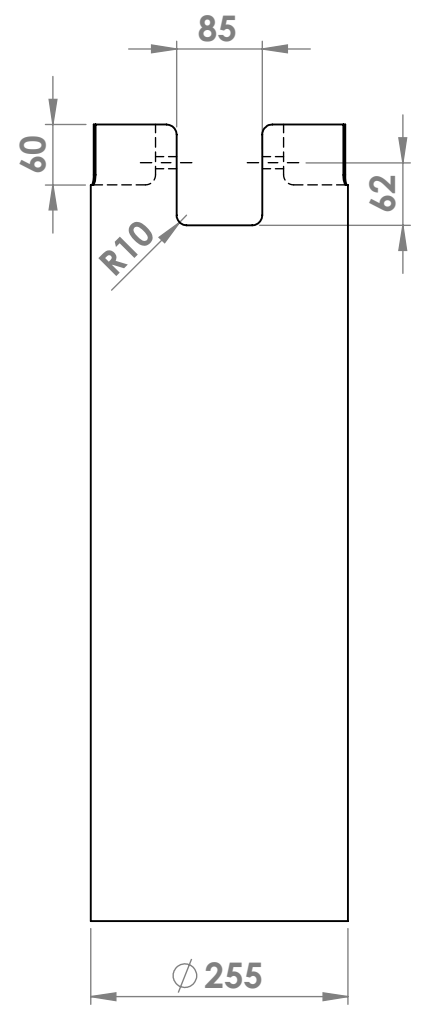

	Signatur	Datum
Förre		
Under		
Efter		

WME MECHANICS

WME MECHANICS AB
 EKENÄSGATAN 9
 271 39 YSTAD

TELEFON 0411-55 02 20
 E-POST INFO@WMEM.SE

Ritad RJ	Godk	Datum 2017-04-18	Skala 1:7,5	A4
Titel Y-boms flottör liten version				
Beskrivning				
Ritning.nr AAA255			Rev 0	