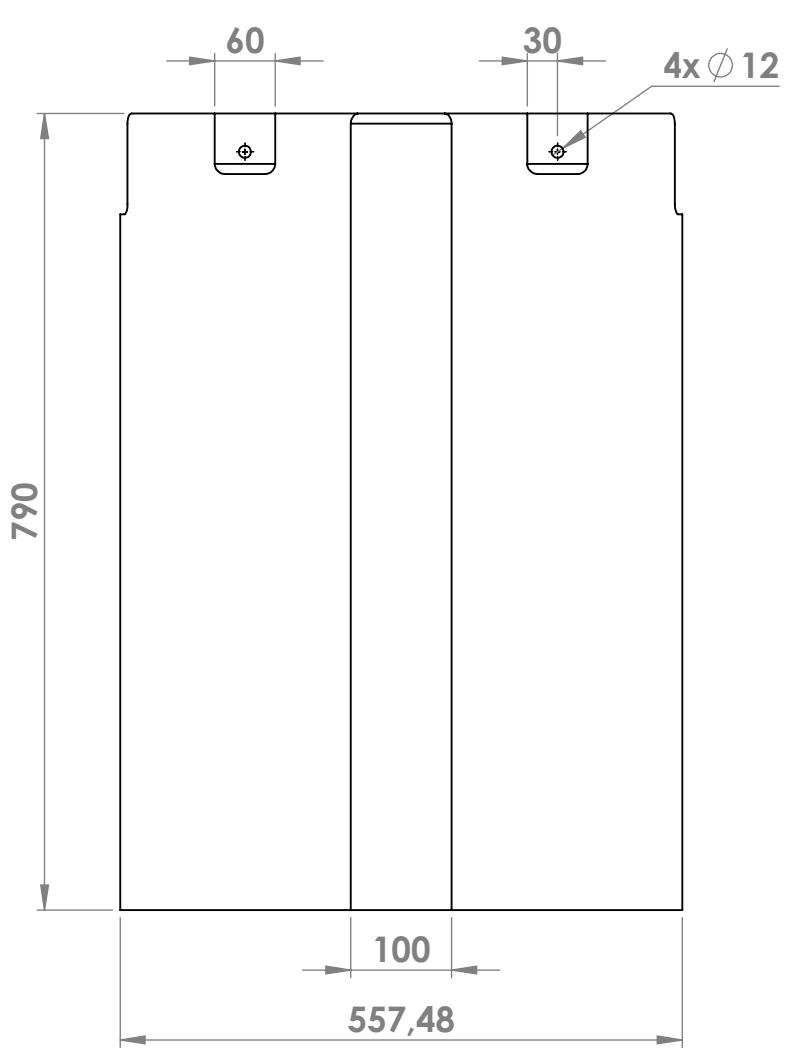

	Signatur	Datum
Förre		
Under		
Efter		

WME MECHANICS

WME MECHANICS AB
 EKENÄSGATAN 9
 271 39 YSTAD

TELEFON 0411-55 02 20
 E-POST INFO@WMEM.SE

Ritad RJ	Godk	Datum 2017-04-18	Skala 1:7,5	A4
Titel Y-boms flottör liten version				
Beskrivning				
Ritning.nr AAA255			Rev 0	