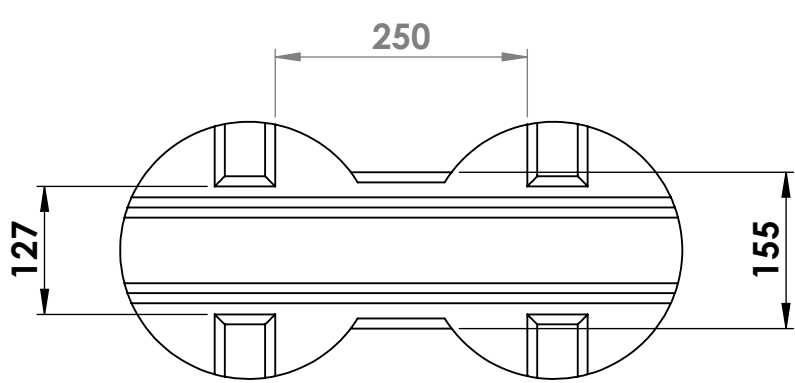

	Signatur	Datum
Förre		
Under		
Efter		

WME MECHANICS

WME MECHANICS AB
 EKENÄSGATAN 9
 271 39 YSTAD

TELEFON 0411-55 02 20
 E-POST INFO@WMEM.SE

Ritad RJ	Godk	Datum 2017-04-18	Skala 1:7,5	A4
Titel Y-boms flottör liten version				
Beskrivning				
Ritning.nr AAA255			Rev 0	